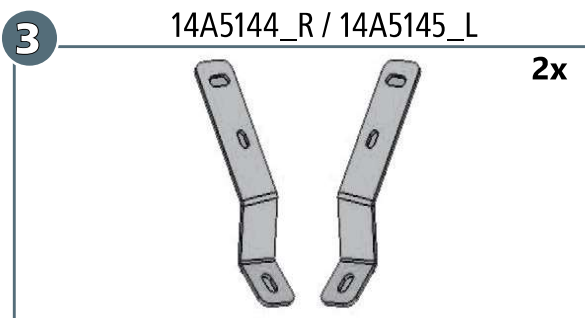

203400020(B)

IVECO Daily; Md. 2020

EU-Pedestrian Protection Bar 60 mm with cross pipe 42 mm

EU-Personenschutzbügel 60 mm mit Querrohr 42 mm

Barre de protection des piétons UE de 60 mm avec tube transversal intégré 42 mm

Ø 12,5

M8 (A2):
21,4 Nm
M8:
25 Nm
M6:
2 Nm

6

TX 10

13

10

	M8 x 20; DIN 912 A2	2x
	M8 x 20; DIN 933 Zn	2x
	M8 x 25; DIN 933 A2	2x
	M6x30; DIN 933 A2	2x
	Ø3,5 x 13; DIN ähnl. 7981B A2	2x
	Ø6,4; DIN 9021 A2	2x
	Ø 4,2; DIN 9021 A2	2x
	Ø 8,4; DIN 125 A2	4x
	Getowell M6	2x
	SW 13	4x