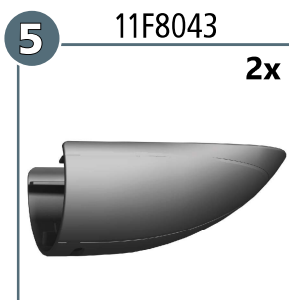

203400020(B)

IVECO Daily; Md. 2020

EU-Pedestrian Protection Bar 60 mm with cross pipe 42 mm

EU-Personenschutzbügel 60 mm mit Querrohr 42 mm

Barre de protection des piétons UE de 60 mm avec tube transversal intégré 42 mm

Ø 12,5

M8 (A2):
21,4 Nm
M8:
25 Nm
M6:
2 Nm

6

TX 10

13

10

	M8 x 20; DIN 912 A2	2x
	M8 x 20; DIN 933 Zn	2x
	M8 x 25; DIN 933 A2	2x
	M6x30; DIN 933 A2	2x
	Ø3,5 x 13; DIN ähnl. 7981B A2	2x
	Ø6,4; DIN 9021 A2	2x
	Ø 4,2; DIN 9021 A2	2x
	Ø 8,4; DIN 125 A2	4x
	Getowell M6	2x
	SW 13	4x