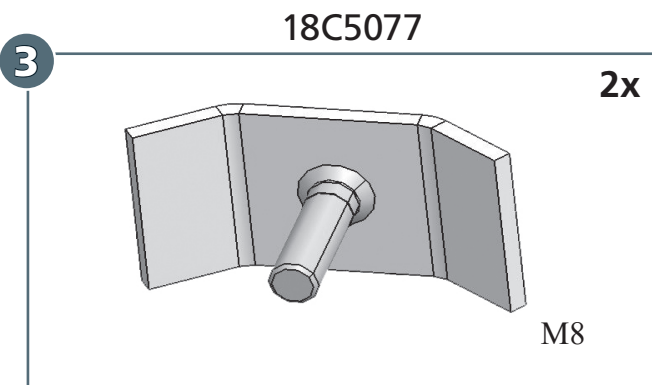

Artikel-Nr:

18C4038 Stainless Steel

18C5038 Steel black

Revision 1: 18.01.2016

ULLSTEIN
CONCEPTS
GMBH

a		M6 x 30; DIN 912 A2	2x
b		M8 x 25; DIN 933 A2	2x
c		M10 x 30; DIN 933 Zn	2x
d		M8; DIN 934 Zn	2x
e		Ø 6; DIN 127 A2	2x
f		Ø 8; DIN 127 Zn	2x
g		Ø 8; DIN 127 A2	2x
h		Ø 10; DIN 127 Zn	2x
i		Ø 6,4; DIN 125 A2	2x
j		Ø 8,4; DIN 9021 Zn	2x
k		Ø 8,4; DIN 9021 A2	2x
l		Ø 10,5; DIN 9021 Zn	2x
m		Getowell M6	2x