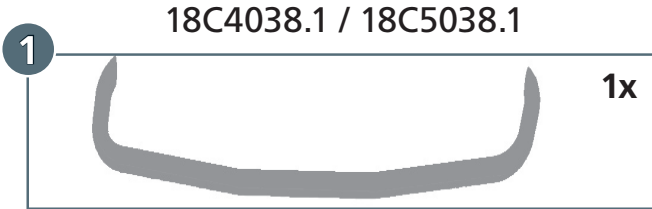

Artikel-Nr:

18C4038 Stainless Steel

18C5038 Steel black

Revision 1: 18.01.2016

ULLSTEIN
CONCEPTS
GMBH

a		M6 x 30; DIN 912 A2	2x
b		M8 x 25; DIN 933 A2	2x
c		M10 x 30; DIN 933 Zn	2x
d		M8; DIN 934 Zn	2x
e		Ø 6; DIN 127 A2	2x
f		Ø 8; DIN 127 Zn	2x
g		Ø 8; DIN 127 A2	2x
h		Ø 10; DIN 127 Zn	2x
i		Ø 6,4; DIN 125 A2	2x
j		Ø 8,4; DIN 9021 Zn	2x
k		Ø 8,4; DIN 9021 A2	2x
l		Ø 10,5; DIN 9021 Zn	2x
m		Getowell M6	2x