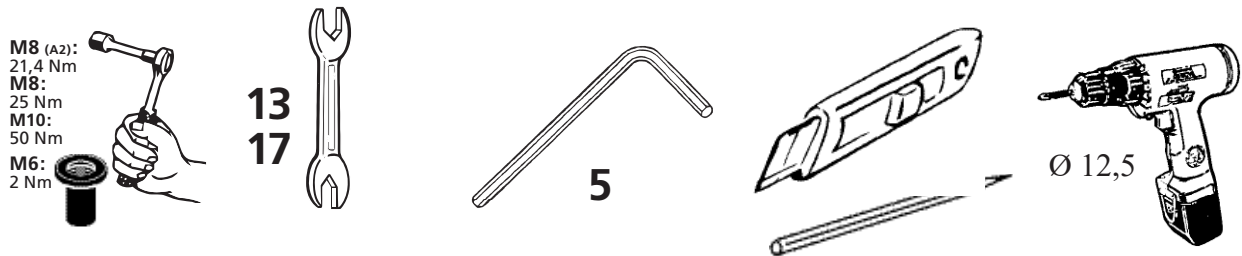

Artikel-Nr:

18C4038 Stainless Steel

18C5038 Steel black

Revision 1: 18.01.2016

ULLSTEIN
CONCEPTS
GMBH

a		M6 x 30; DIN 912 A2	2x
b		M8 x 25; DIN 933 A2	2x
c		M10 x 30; DIN 933 Zn	2x
d		M8; DIN 934 Zn	2x
e		Ø 6; DIN 127 A2	2x
f		Ø 8; DIN 127 Zn	2x
g		Ø 8; DIN 127 A2	2x
h		Ø 10; DIN 127 Zn	2x
i		Ø 6,4; DIN 125 A2	2x
j		Ø 8,4; DIN 9021 Zn	2x
k		Ø 8,4; DIN 9021 A2	2x
l		Ø 10,5; DIN 9021 Zn	2x
m		Getowell M6	2x