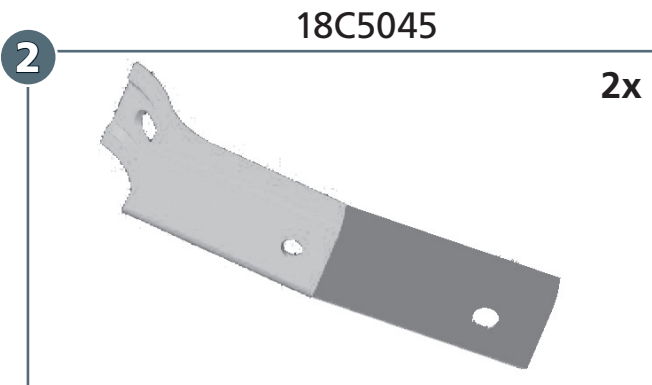

18C
4038

VW T6, Modell 2015

Heckstoßstange 60mm

Rear Bumper 60mm

Pare-chocs arrière 60mm

ASSEMBLY INSTRUCTION

Montageanleitung • Instructions de montage

40 Minuten

Artikel-Nr:

18C4038 Stainless Steel

18C5038 Steel black

Revision 1: 18.01.2016

ULLSTEIN
CONCEPTS
GMBH

a		M6 x 30; DIN 912 A2	2x
b		M8 x 25; DIN 933 A2	2x
c		M10 x 30; DIN 933 Zn	2x
d		M8; DIN 934 Zn	2x
e		Ø 6; DIN 127 A2	2x
f		Ø 8; DIN 127 Zn	2x
g		Ø 8; DIN 127 A2	2x
h		Ø 10; DIN 127 Zn	2x
i		Ø 6,4; DIN 125 A2	2x
j		Ø 8,4; DIN 9021 Zn	2x
k		Ø 8,4; DIN 9021 A2	2x
l		Ø 10,5; DIN 9021 Zn	2x
m		Getowell M6	2x