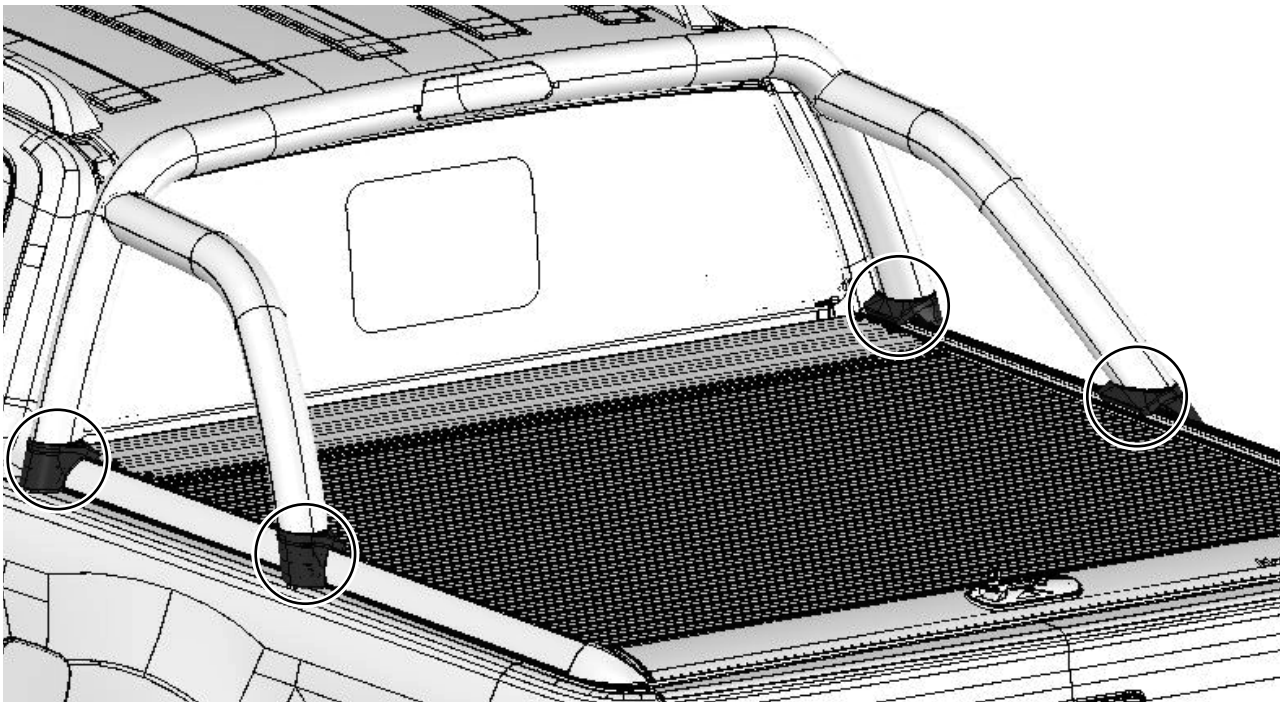

Genuine Ford Sport Bar  
Installation Instructions

- GR** Installation instruction  
Mountain Top Roll
- D** Einbauanleitung  
Mountain Top Roll
- E** Instrucciones de montaje  
Mountain Top Roll
- F** Notice de montage  
Mountain Top Roll
- I** Istruzioni di montaggio  
Mountain Top Roll
- P** Instruções de instalação  
Mountain Top Roll
- NL** Installatie-instructies  
Mountain Top Roll
- DK** Monteringsvejledning  
Mountain Top Roll
- N** Monteringsveiledning  
Mountain Top Roll

Model Year: 2012 →

Part Number: -

Weight: 8kg App.

Installation Time: 1 hr

Genuine Ford Sport Bar  
Installation Instructions

<p><b>A</b></p>  <p>Front Left 532 002</p>	<p><b>B</b></p>  <p>Front Right 532 001</p>
<p><b>C</b></p>  <p>Rear Left 532 004</p>	<p><b>D</b></p>  <p>Rear Right 532 003</p>
<p><b>E</b></p>  <p>Front Left 532 012</p>	<p><b>F</b></p>  <p>Front Right 532 011</p>
<p><b>G</b></p>  <p>Rear Left 532 014</p>	<p><b>H</b></p>  <p>Rear Right 532 013</p>