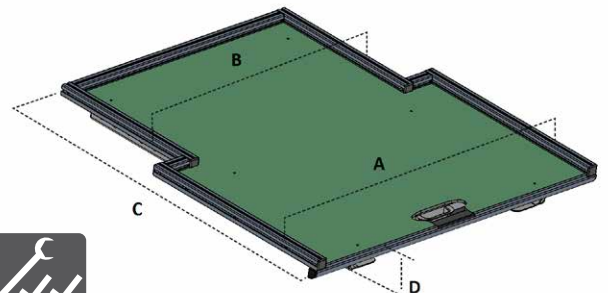

SCHUBLADE

WORKS PREMIUM

SLIDING TRAY WORKS

This new sliding tray system built of aluminium profiles offers huge possibilities in customizing your truck bed area.

You can optimize your truck bed for personal usage by mounting additional parts, such as side panels (Model WORKS Premium), bicycle holder and custom components to your Pickup Truck.