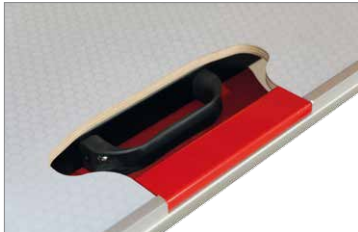

## SCHUBLADE WORKS

Das neue Schubladensystem eröffnet aufgrund seiner Aluminiumbauart viele neue Möglichkeiten zum individuellen Ausbau und Nutzen des Pickup-Laderaums.

Durch weitere Anbauteile wie Seitenbleche (Model WORKS Premium), Fahrradhalter und individuelle Aufbauvarianten können Sie Ihren Laderaum für Ihre persönlichen Anwendungen optimal gestalten.