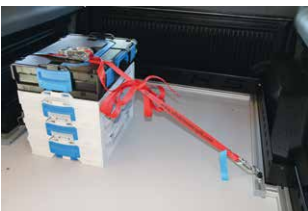

SCHUBLADEN WORKS STANDARD & PREMIUM

SCHUBLADE WORKS

Das neue Schubladensystem eröffnet aufgrund seiner Aluminiumbauart viele neue Möglichkeiten zum individuellen Ausbau und Nutzen des Pickup-Laderaums.

Durch weitere Anbauteile wie Seitenbleche (Model WORKS Premium), Fahrradhalter und individuelle Aufbauvarianten können Sie Ihren Laderaum für Ihre persönlichen Anwendungen optimal gestalten.