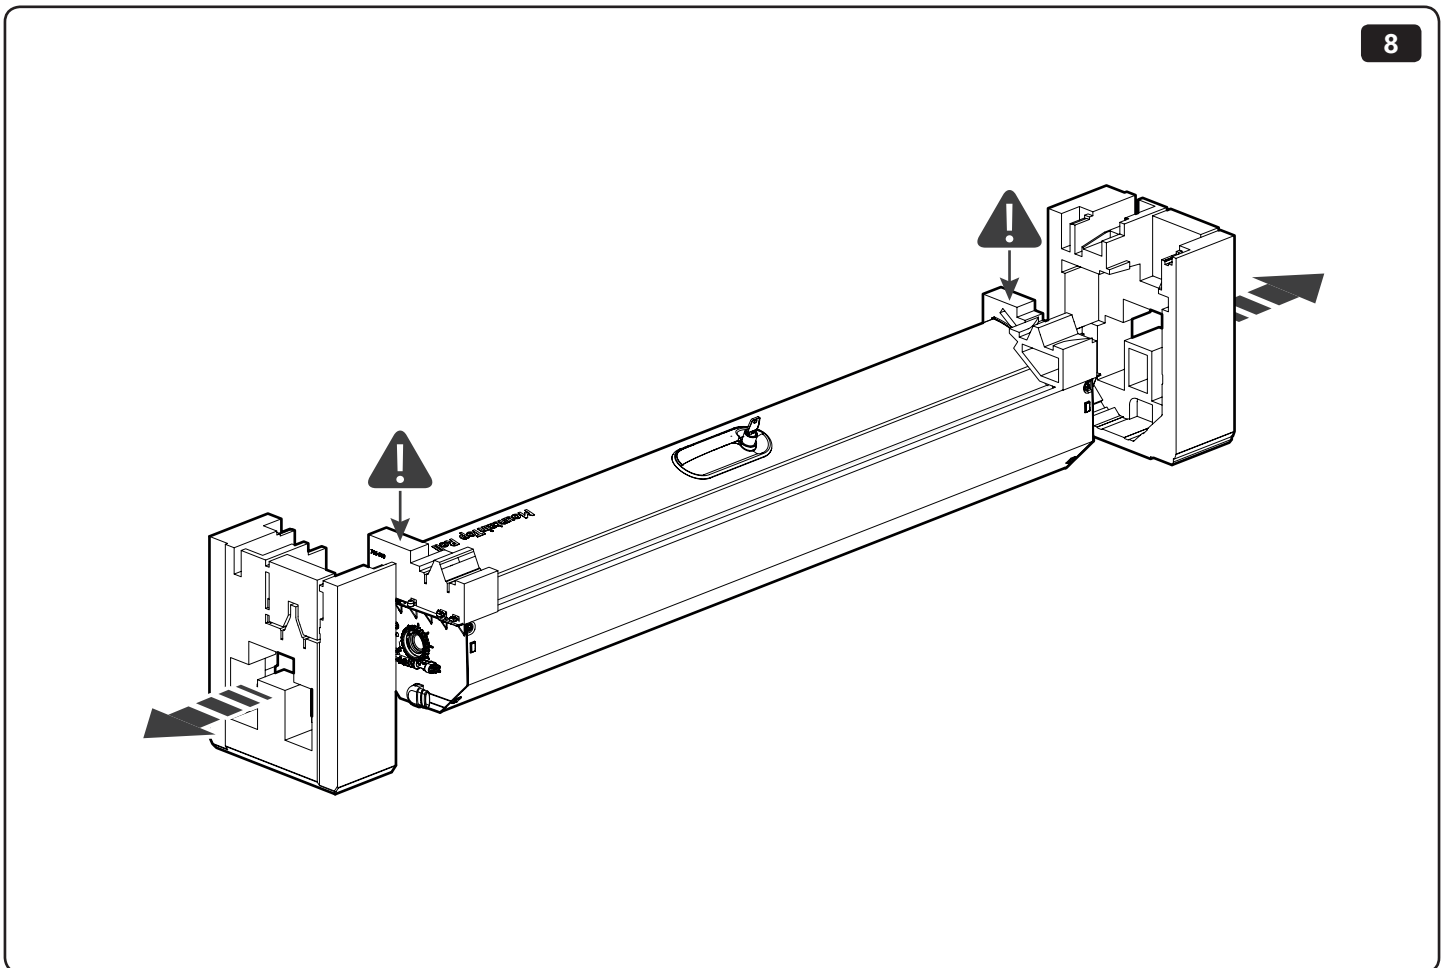

## Applying rust protection

8

9

10

 Ø 10mm

20

21

 LOCTITE 243