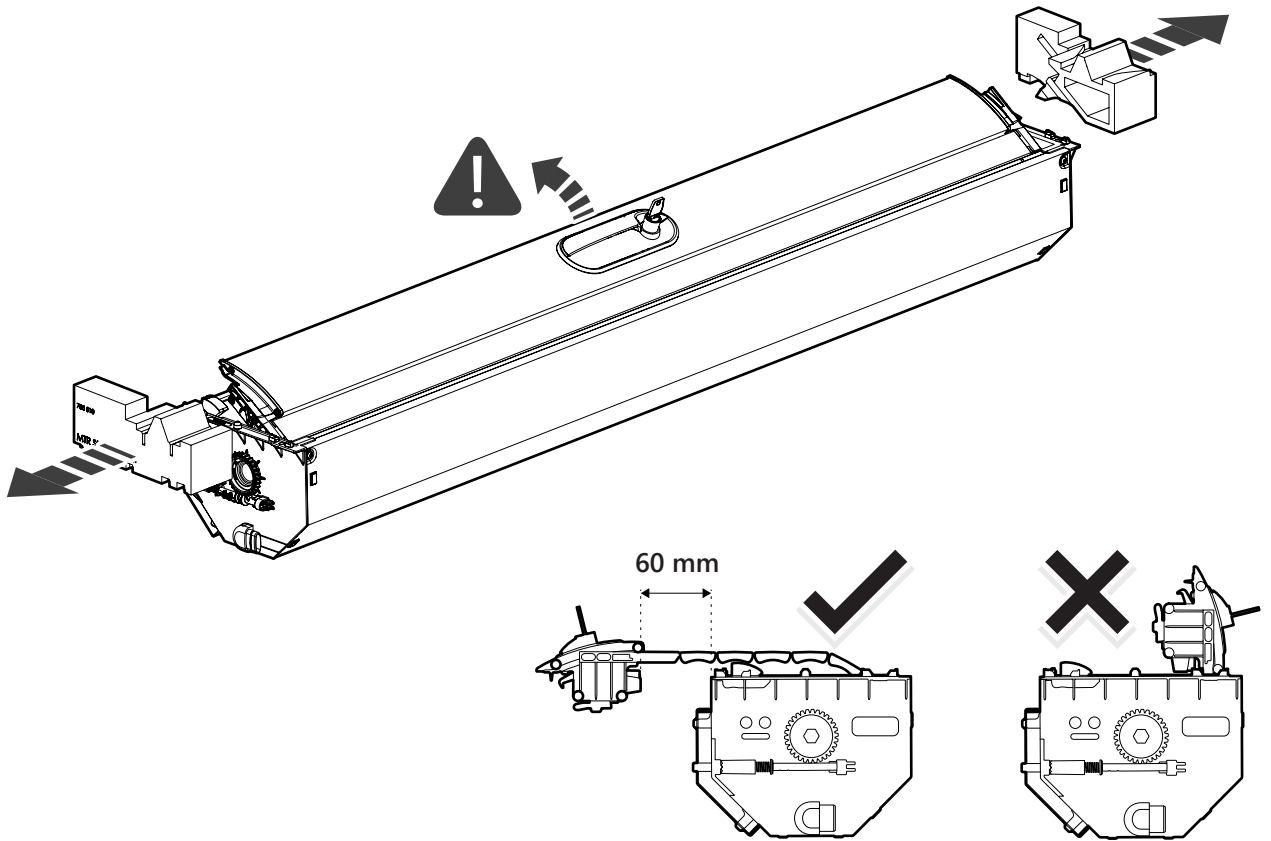

## Applying rust protection

8

9

10

 Ø 10mm

20

21

 LOCTITE 243