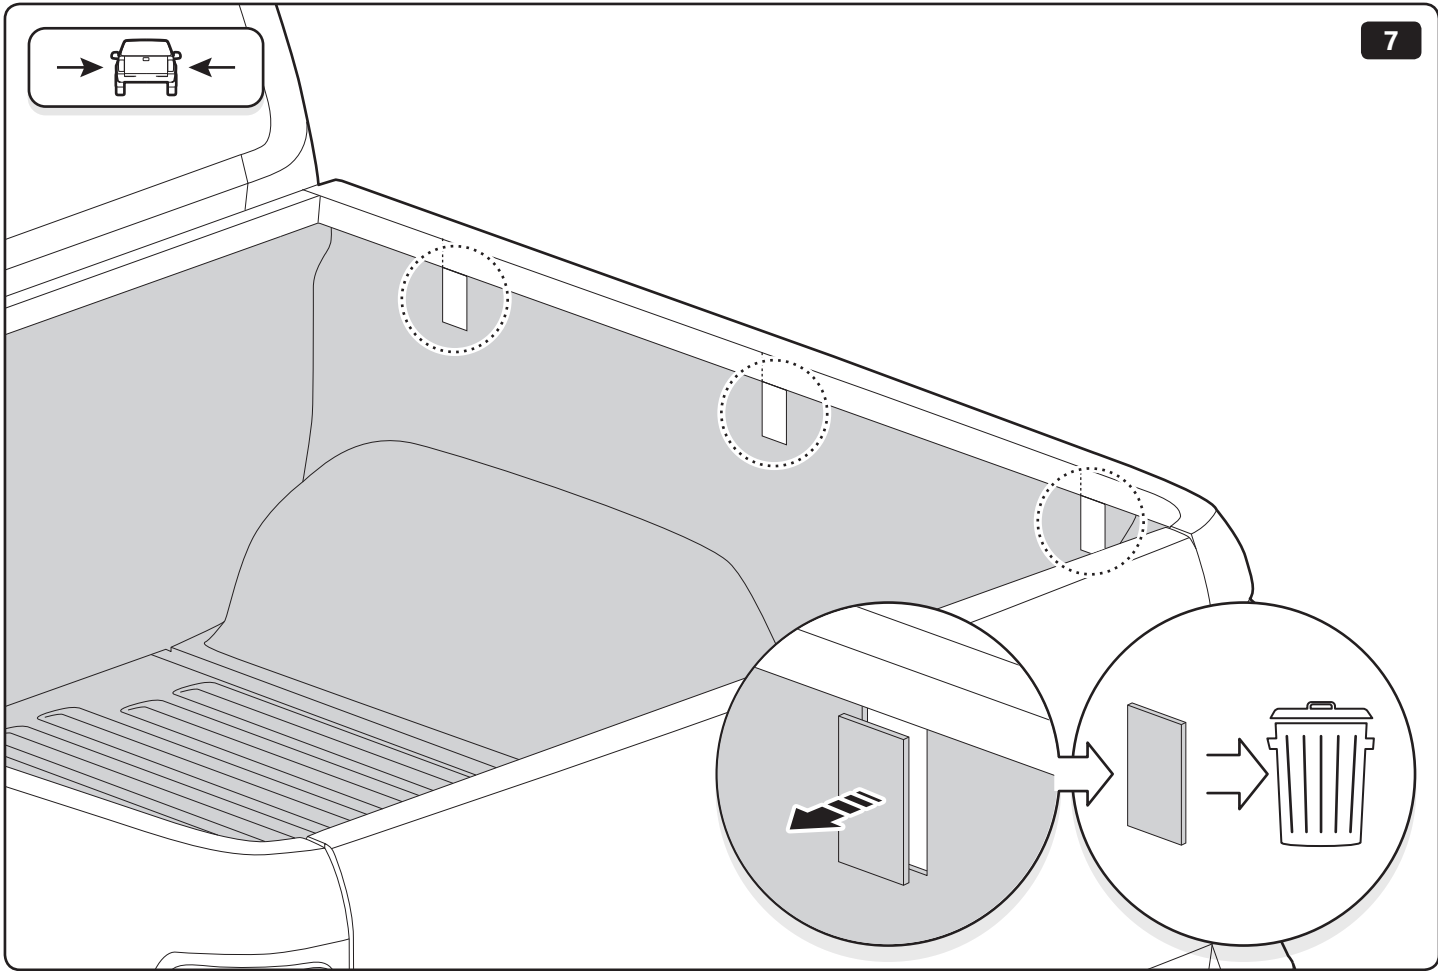

## Applying rust protection

8

9

10

 Ø 10mm

20

21

 LOCTITE 243