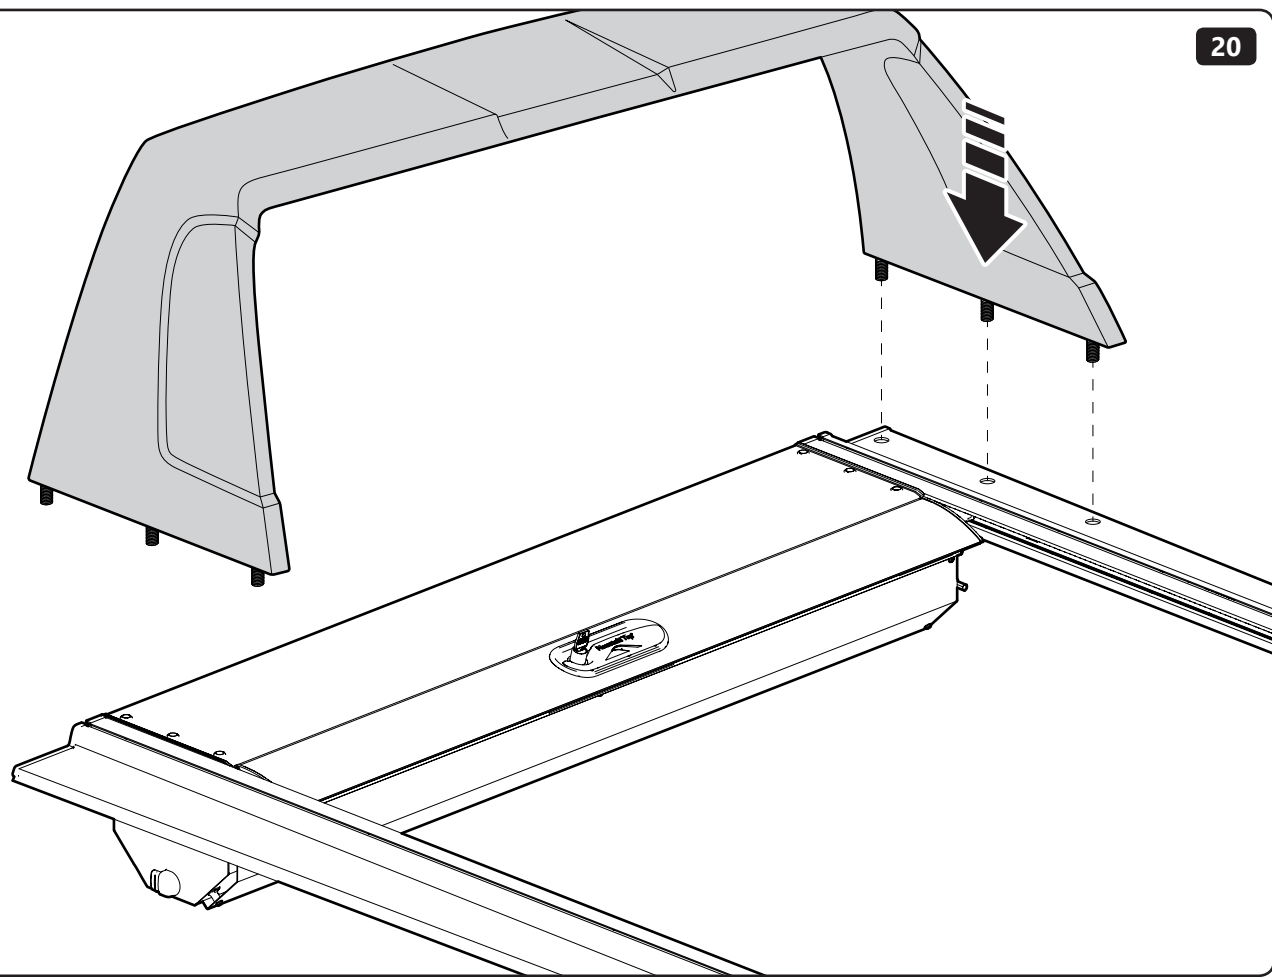

## Applying rust protection

8

9

10

 Ø 10mm

20

21

 LOCTITE 243