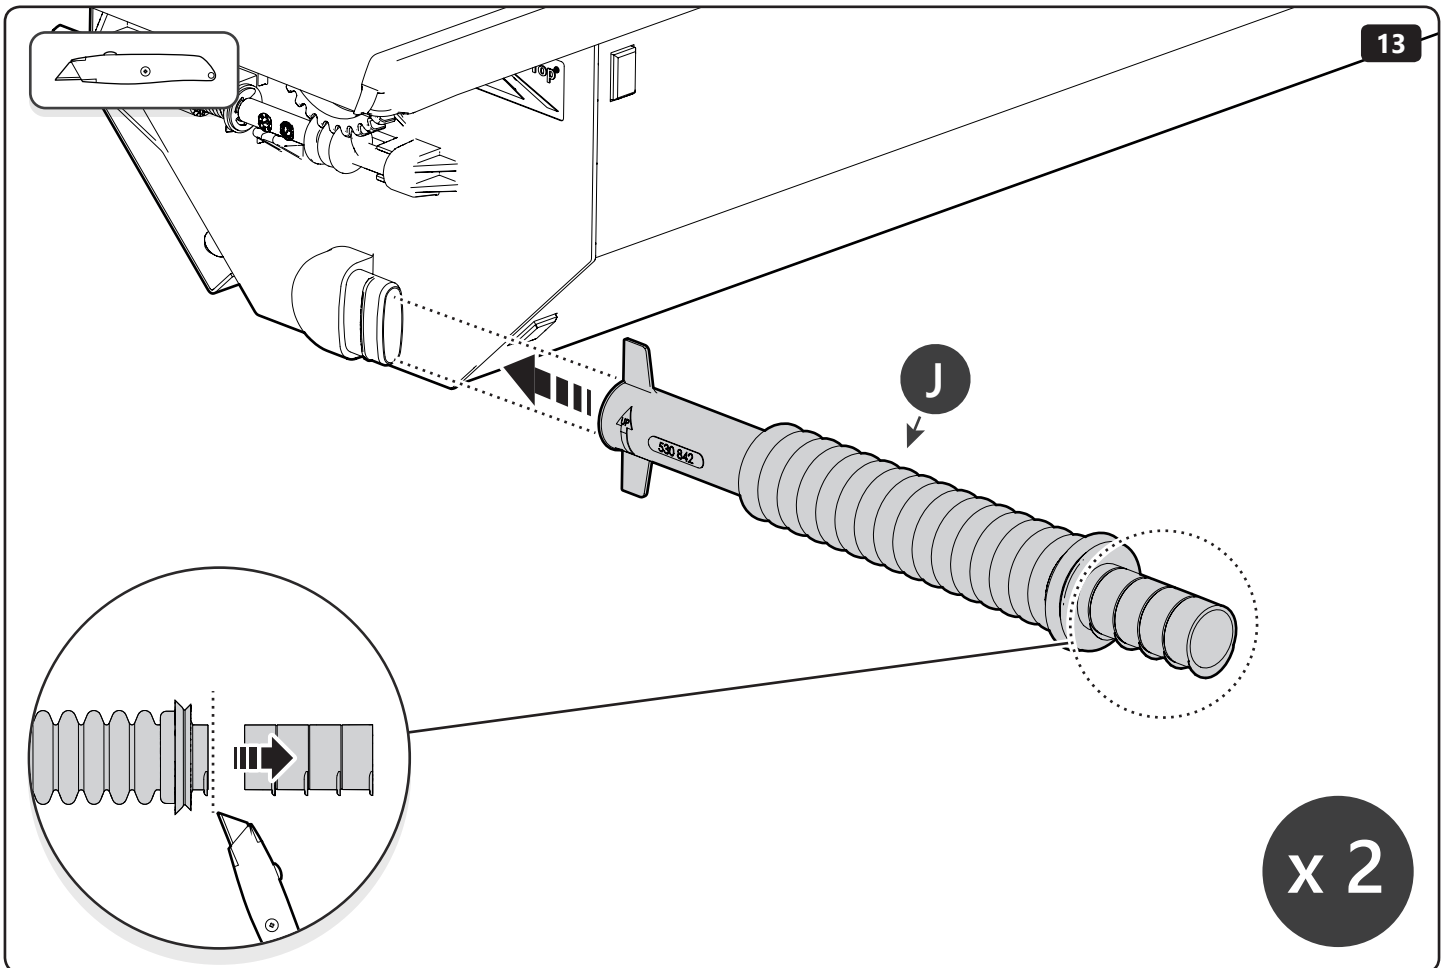

## Applying rust protection

8

9

10

 Ø 10mm

20

21

 LOCTITE 243