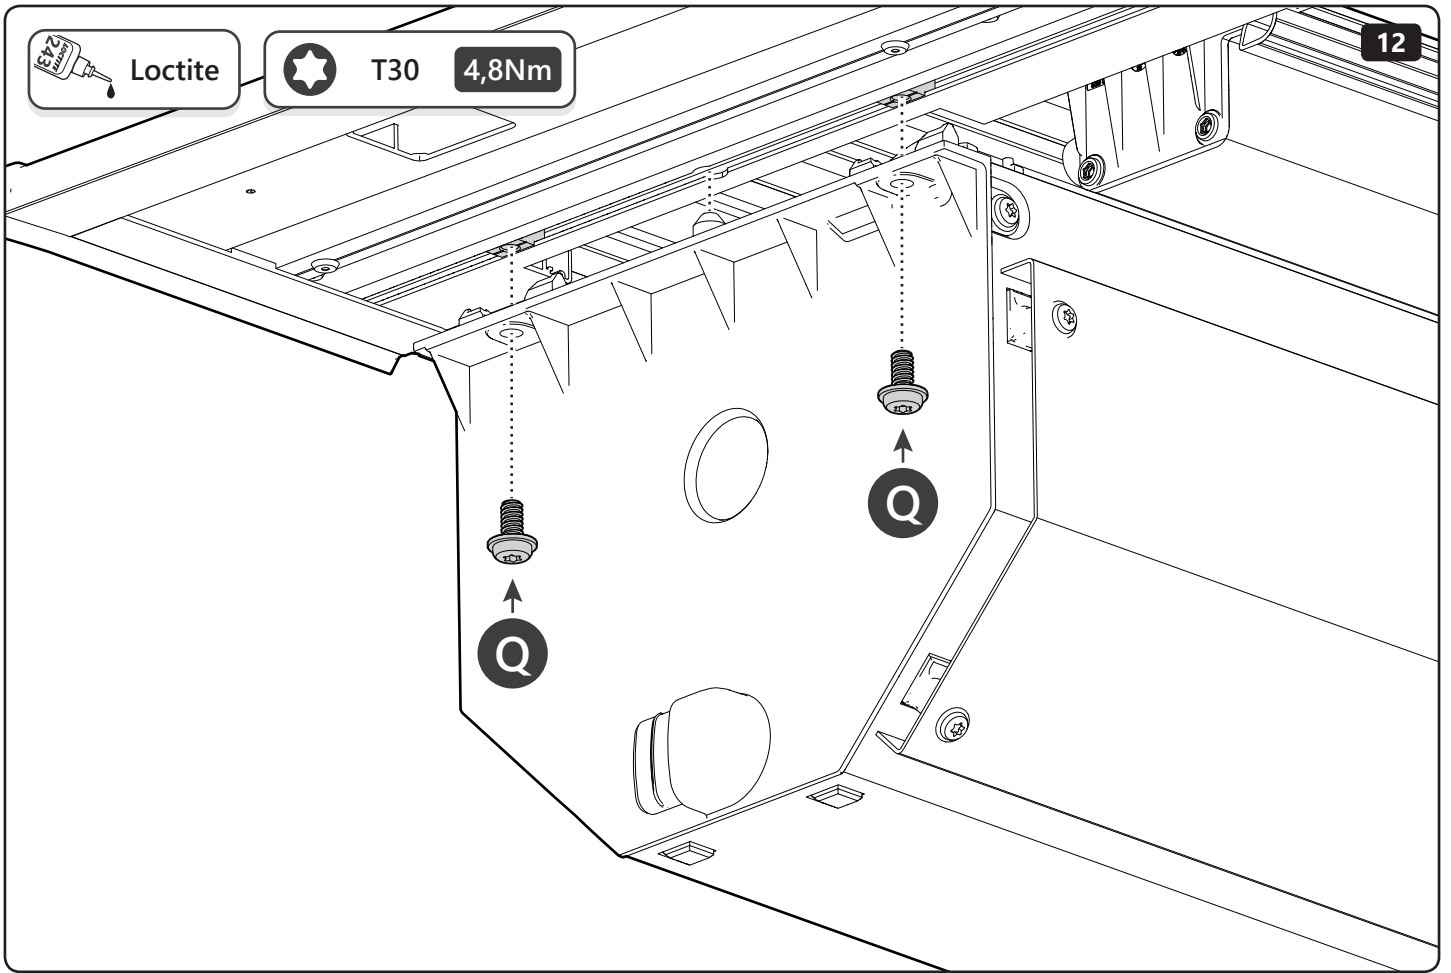

## Applying rust protection

8

9

10

 Ø 10mm

20

21

 LOCTITE 243