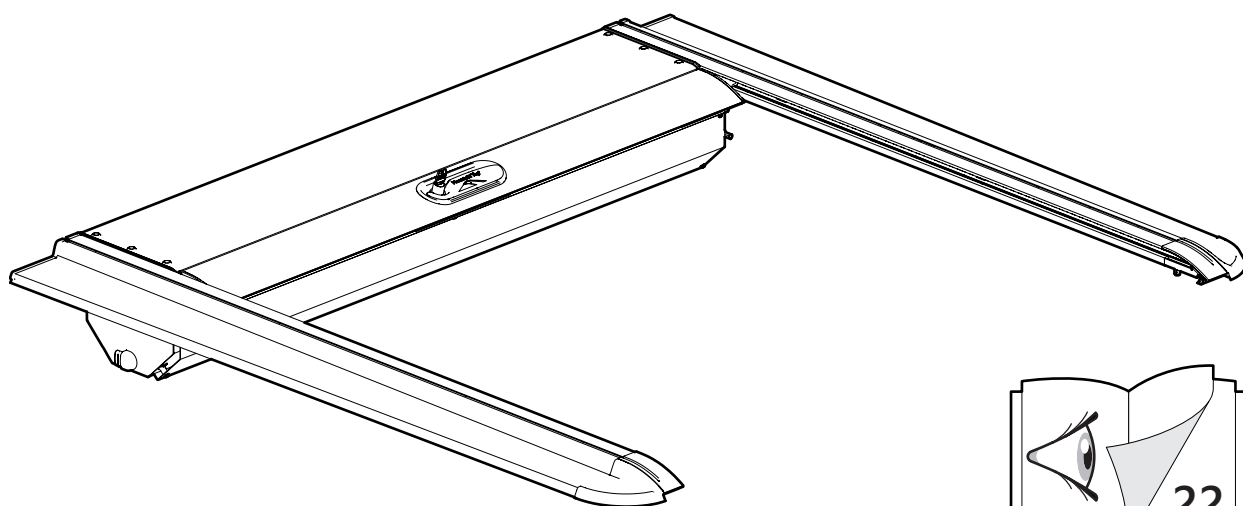

## Applying rust protection

8

9

10

 Ø 10mm

20

21

 LOCTITE 243