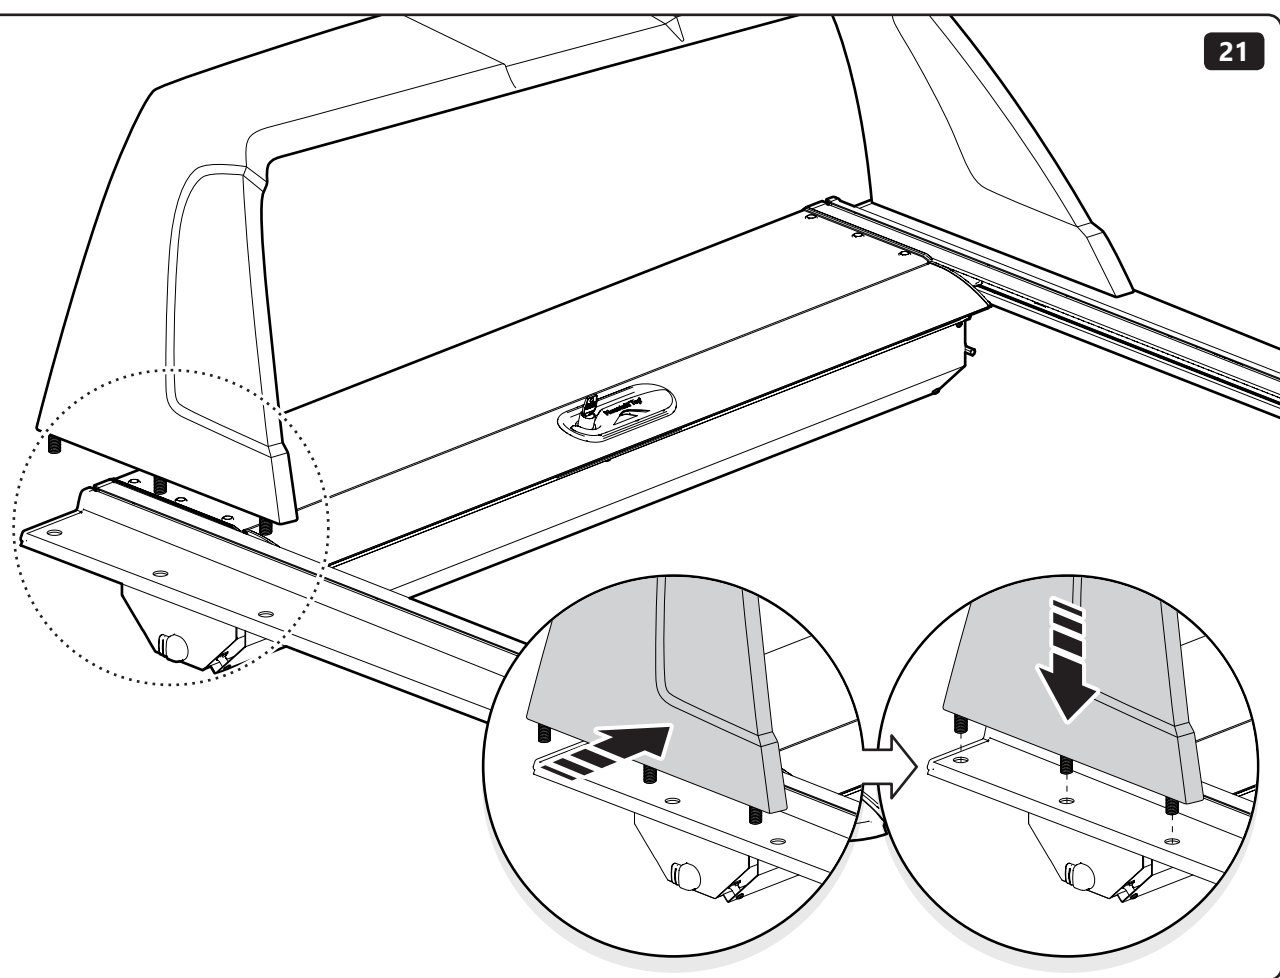

## Applying rust protection

8

9

10

 Ø 10mm

20

21

 LOCTITE 243