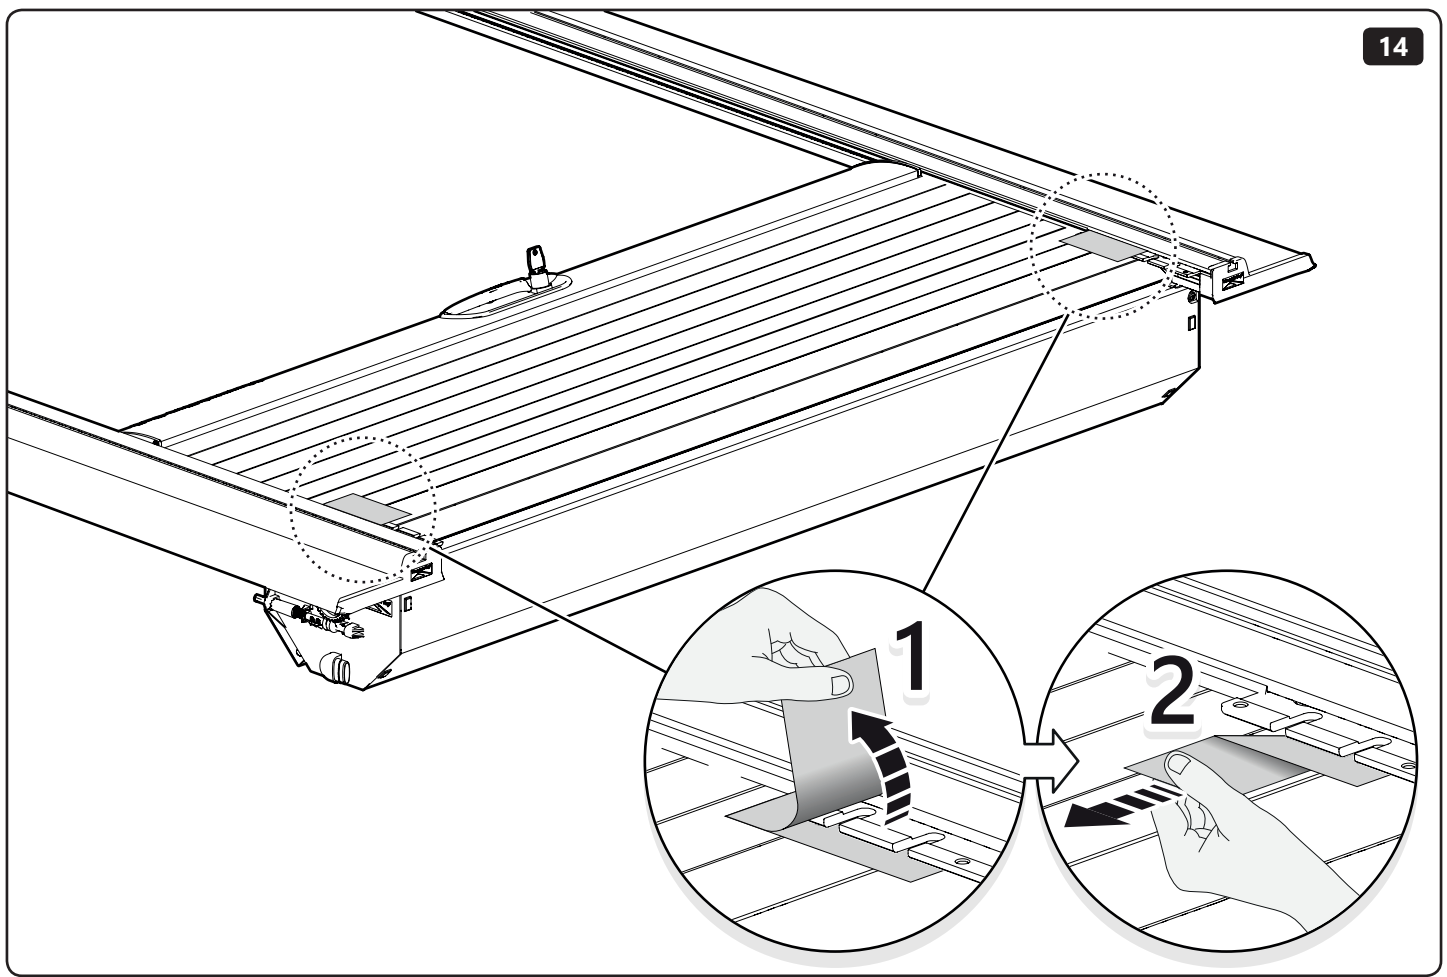

## Applying rust protection

8

9

10

 Ø 10mm

20

21

 LOCTITE 243