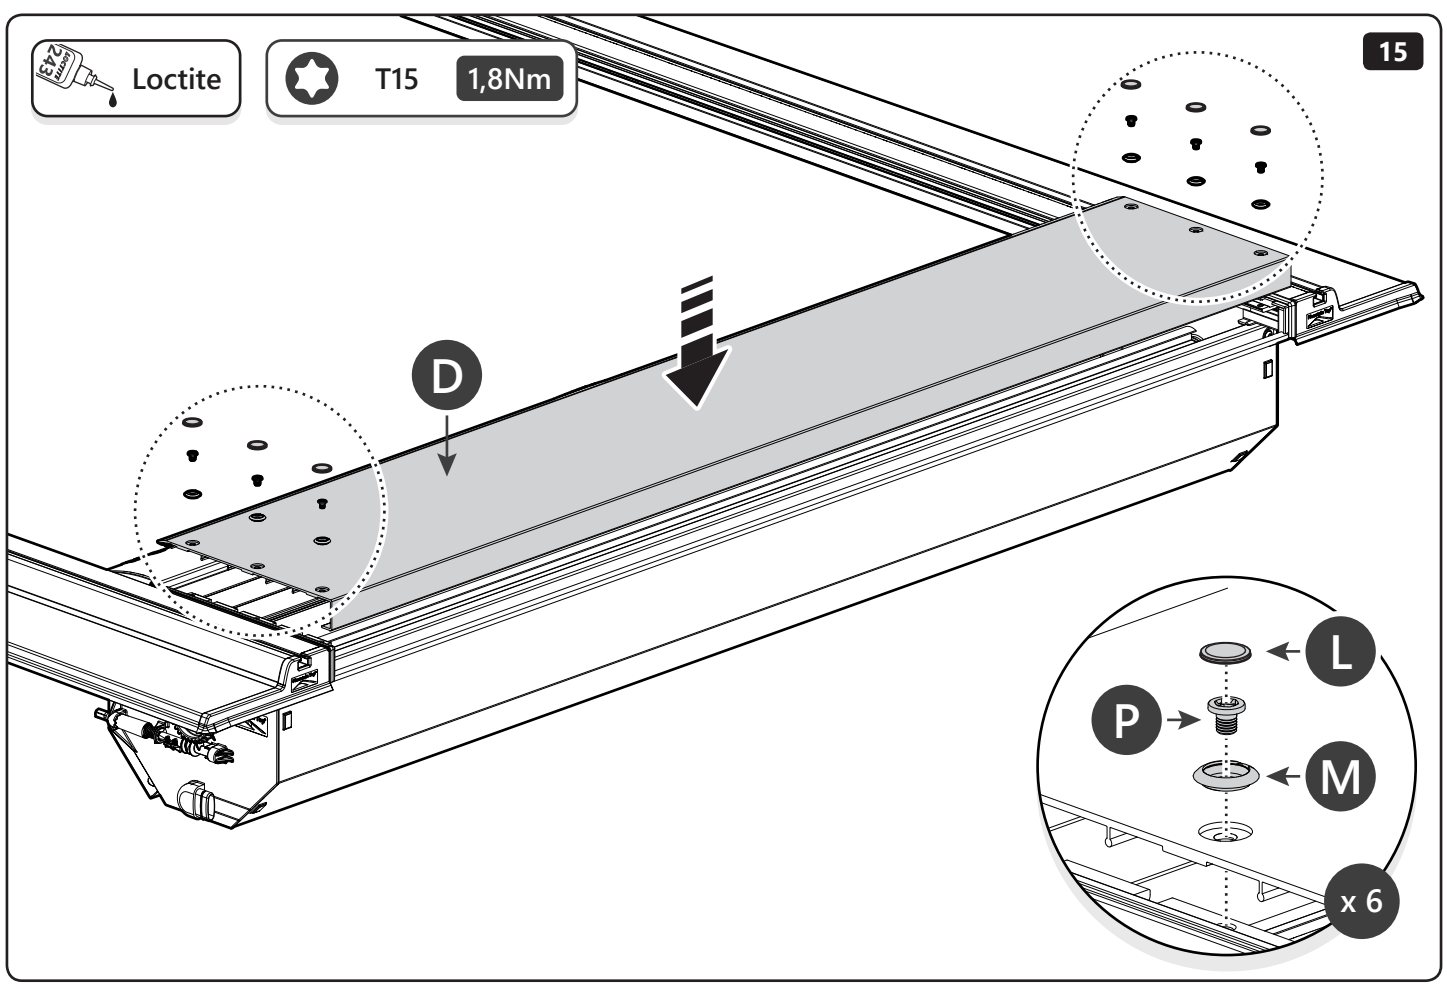

## Applying rust protection

8

9

10

 Ø 10mm

20

21

 LOCTITE 243