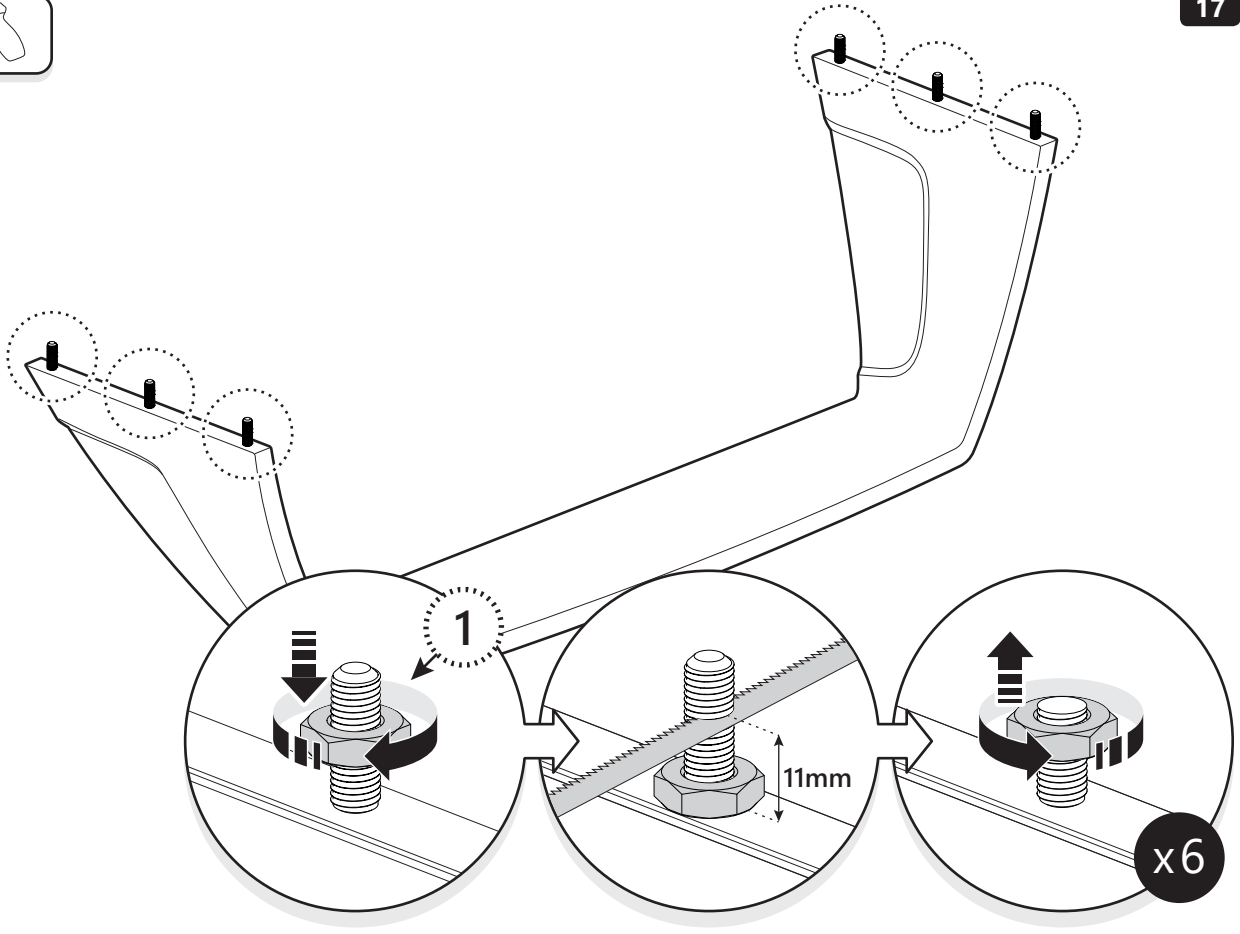

## Applying rust protection

8

9

10

 Ø 10mm

20

21

 LOCTITE 243

 13mm **10Nm**

x 6

x 6

 Silicone oil

45

46

☰ ✓ Check function

☰ ✓ Check function