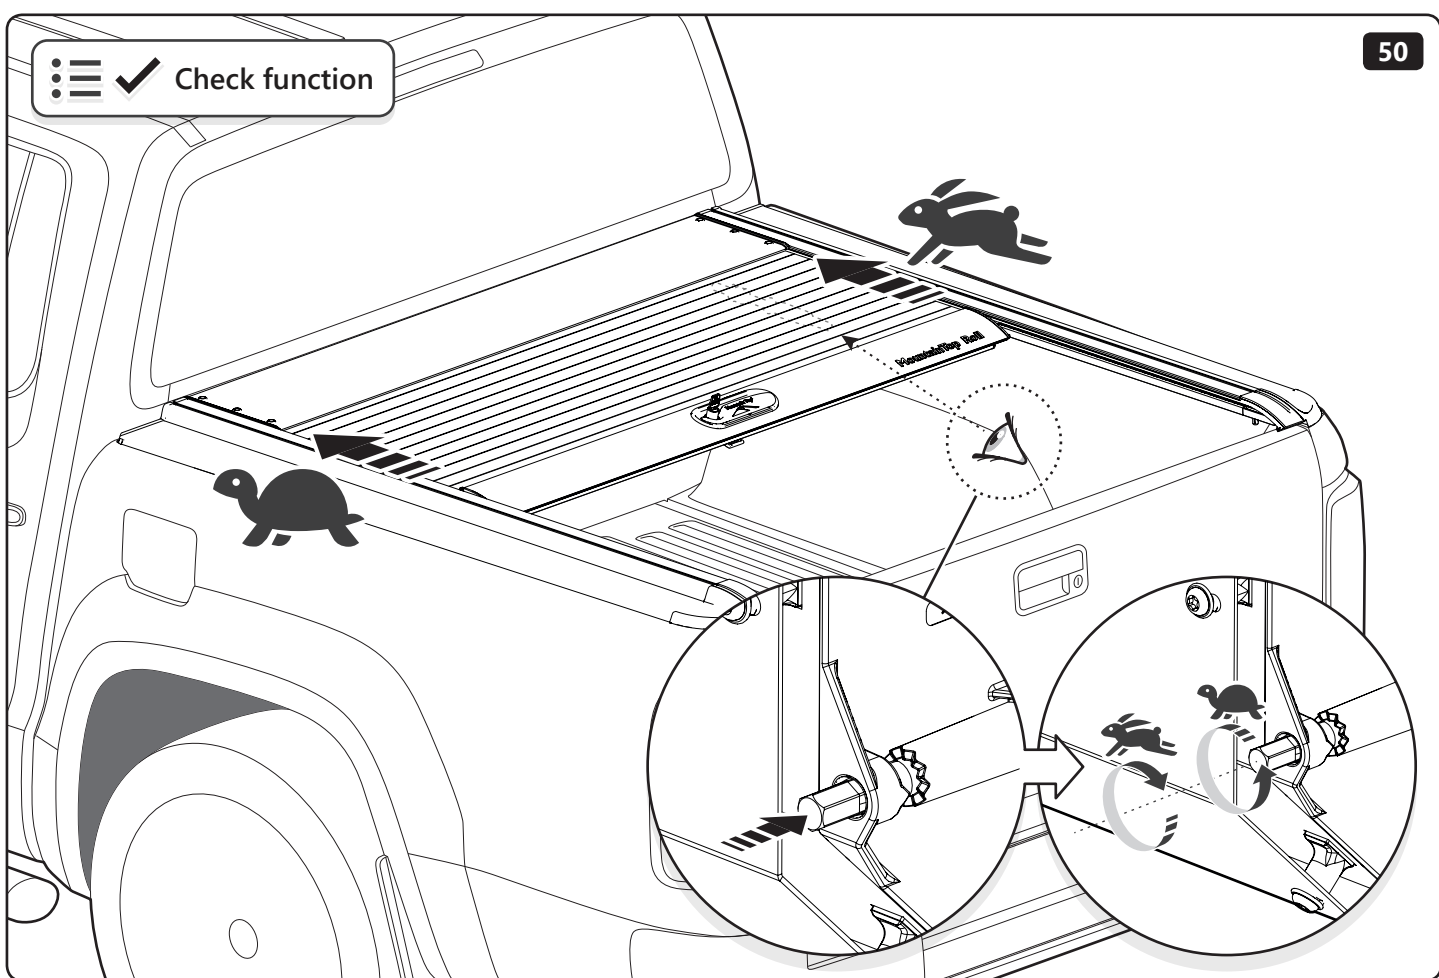

☰ ✓ Check function