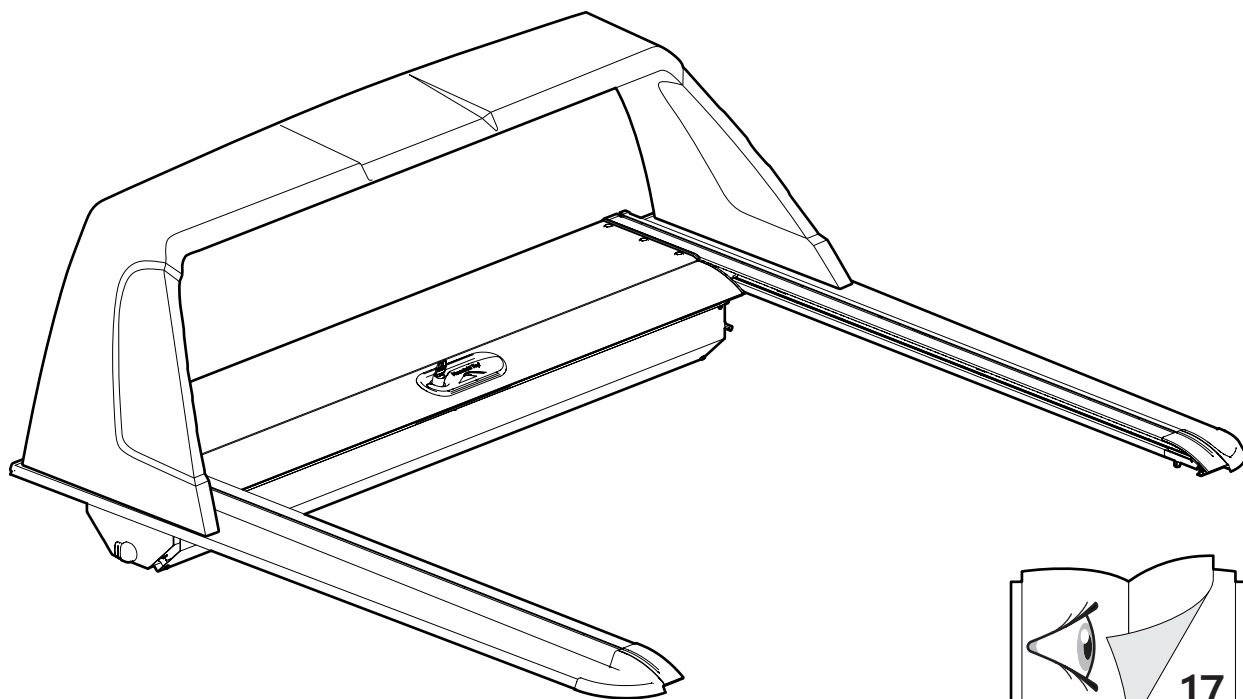

## Applying rust protection

8

9

10

 Ø 10mm

20

21

 LOCTITE 243