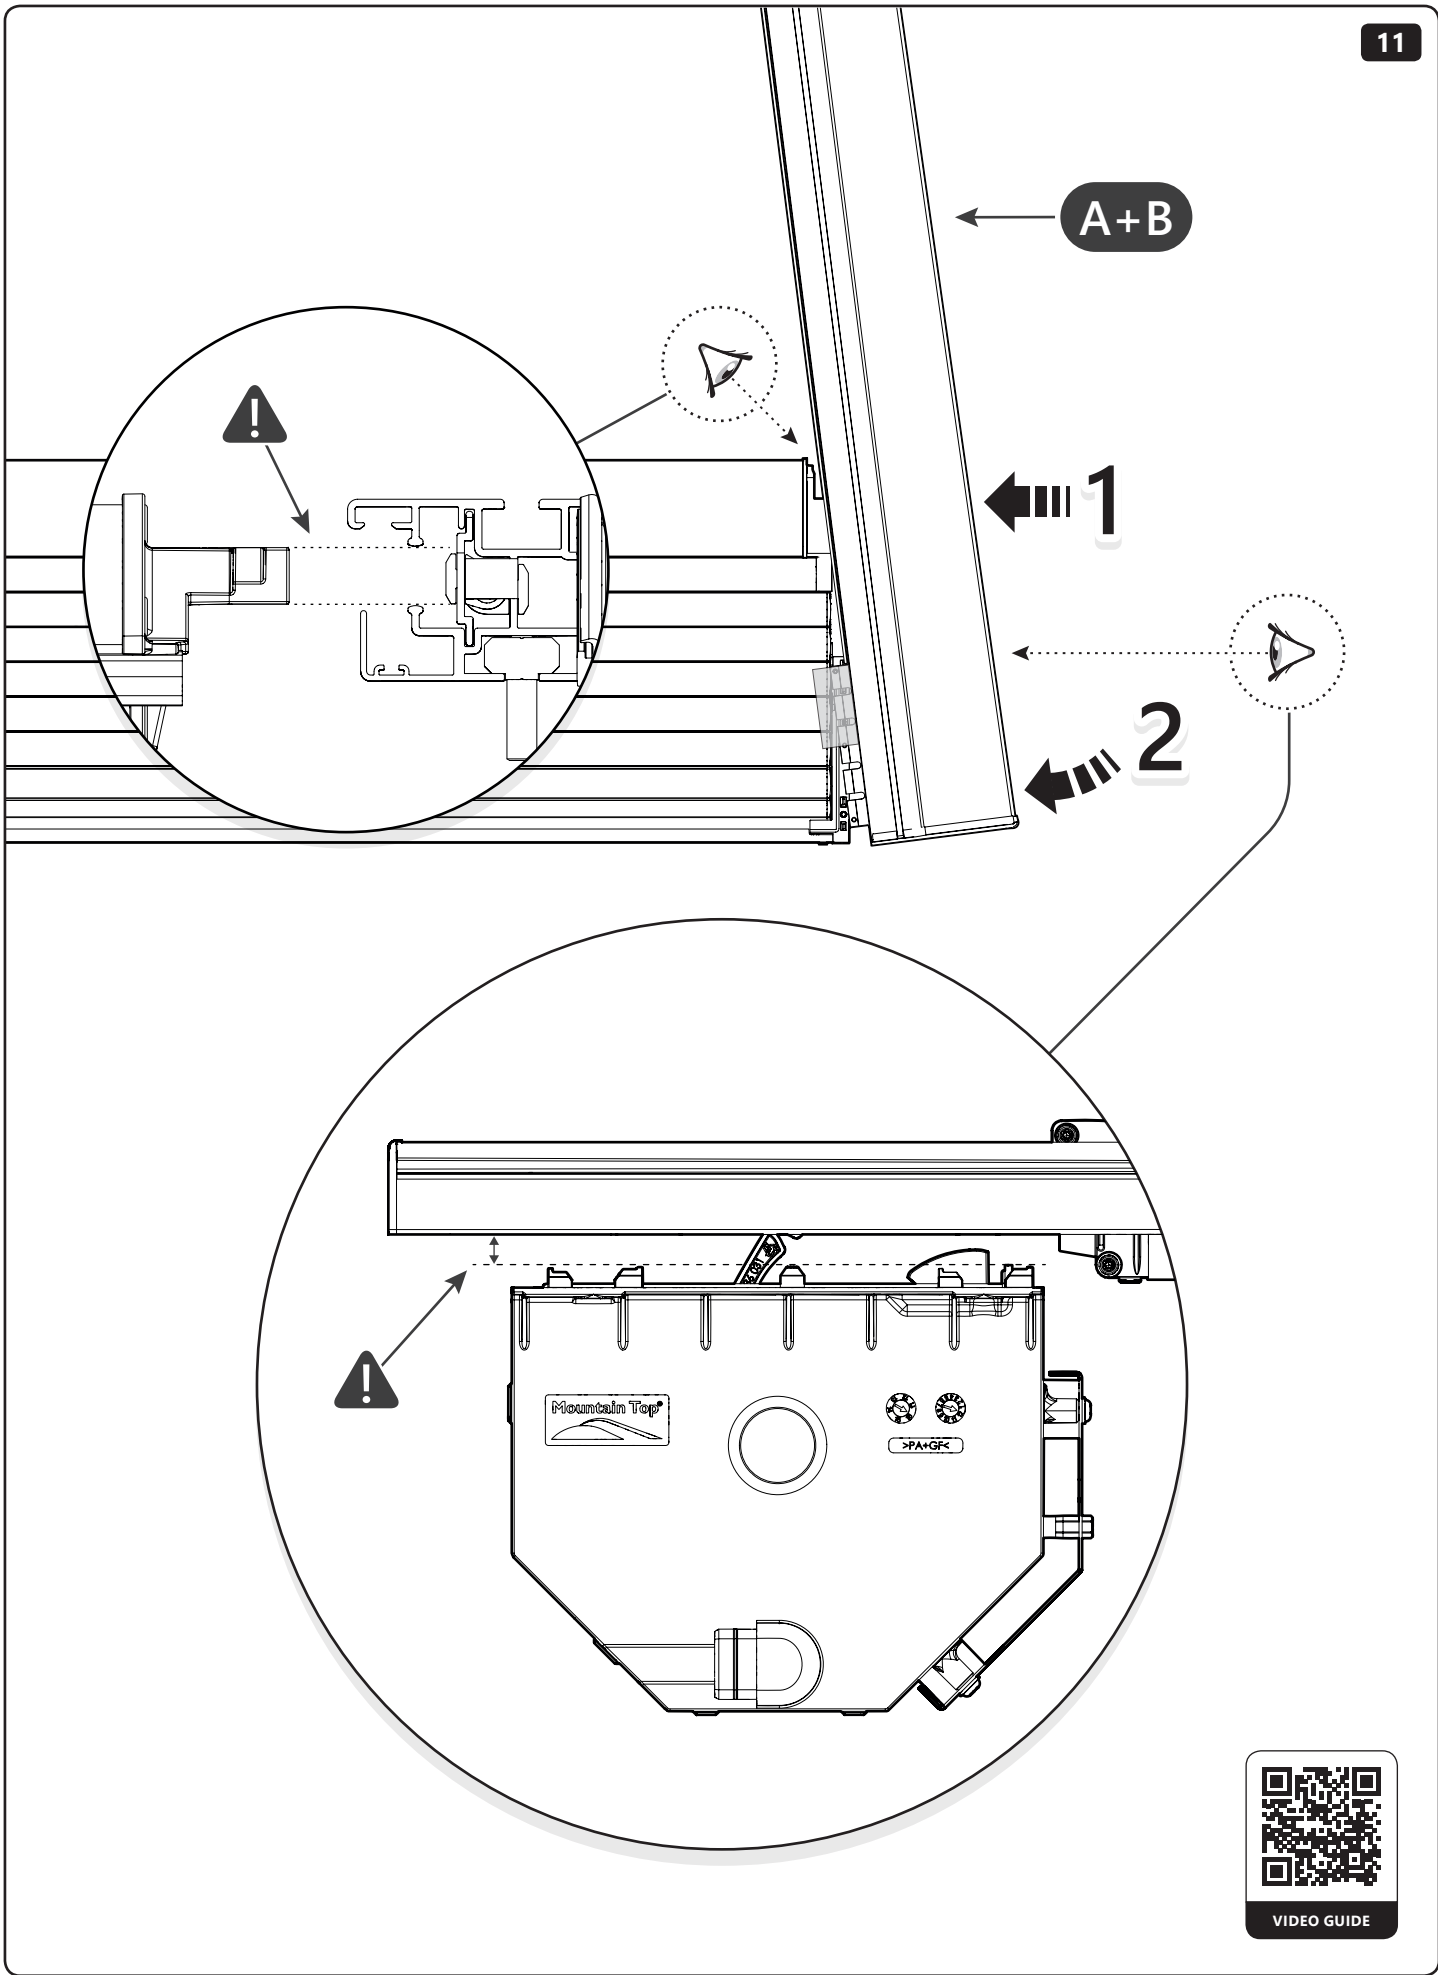

## Applying rust protection

8

9

10

 Ø 10mm

20

21

 LOCTITE 243

 13mm **10Nm**

x 6

x 6

 Silicone oil

45

46

☰ ✓ Check function

☰ ✓ Check function